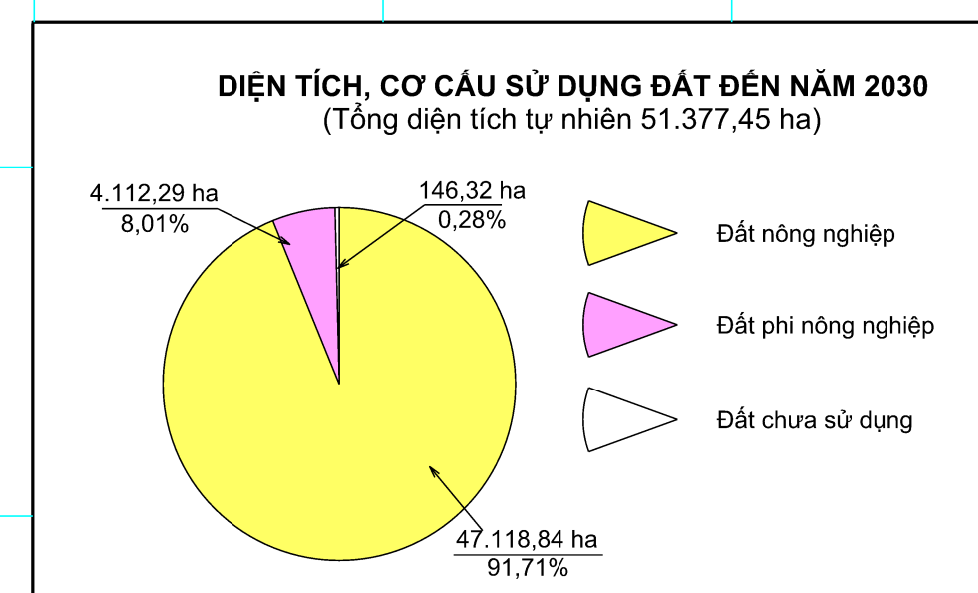

TỈNH TUYÊN QUANG

TỈNH BẮC KẠN

HUYỆN PHÚ LƯƠNG

HUYỆN ĐẠI TỪ

CHỮ DẪN					
TÊN KÝ HIỆU	HIỆN TRẠNG	QUY HOẠCH	TÊN KÝ HIỆU	HIỆN TRẠNG	QUY HOẠCH
Đất rừng sản xuất	100	100	Đất xây dựng cơ sở hạ tầng	101	101
Đất rừng đặc dụng	102	102	Đất xây dựng cơ sở hạ tầng nông thôn	102	102
Đất rừng phòng hộ	103	103	Đất ở nông thôn	103	103
Đất rừng bảo vệ	104	104	Đất ở nông thôn - ven biển	104	104
Đất nông nghiệp	105	105	Đất sản xuất nông nghiệp	105	105
Đất nông nghiệp khác	106	106	Đất sản xuất nông nghiệp khác	106	106
Đất phi nông nghiệp	107	107	Đất sản xuất công nghiệp	107	107
Đất phi nông nghiệp khác	108	108	Đất sản xuất công nghiệp khác	108	108
Đất phi nông nghiệp khác	109	109	Đất sản xuất công nghiệp khác	109	109
Đất phi nông nghiệp khác	110	110	Đất sản xuất công nghiệp khác	110	110
Đất phi nông nghiệp khác	111	111	Đất sản xuất công nghiệp khác	111	111
Đất phi nông nghiệp khác	112	112	Đất sản xuất công nghiệp khác	112	112
Đất phi nông nghiệp khác	113	113	Đất sản xuất công nghiệp khác	113	113
Đất phi nông nghiệp khác	114	114	Đất sản xuất công nghiệp khác	114	114
Đất phi nông nghiệp khác	115	115	Đất sản xuất công nghiệp khác	115	115
Đất phi nông nghiệp khác	116	116	Đất sản xuất công nghiệp khác	116	116
Đất phi nông nghiệp khác	117	117	Đất sản xuất công nghiệp khác	117	117
Đất phi nông nghiệp khác	118	118	Đất sản xuất công nghiệp khác	118	118
Đất phi nông nghiệp khác	119	119	Đất sản xuất công nghiệp khác	119	119
Đất phi nông nghiệp khác	120	120	Đất sản xuất công nghiệp khác	120	120