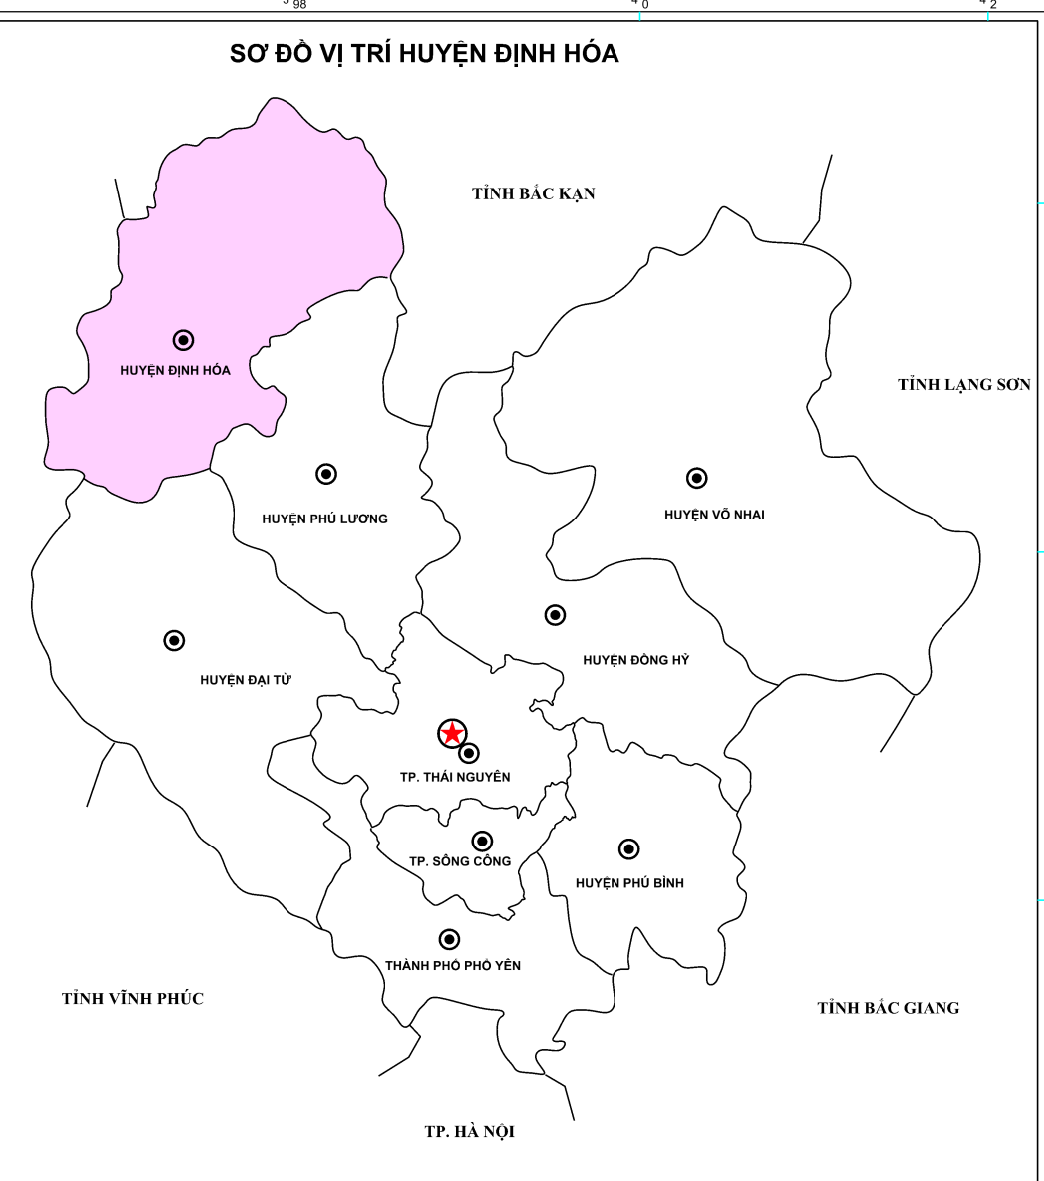

BẢN ĐỒ ĐIỀU CHỈNH QUY HOẠCH SỬ DỤNG ĐẤT THỜI KỲ 2021-2030

HUYỆN ĐỊNH HÓA - TỈNH THÁI NGUYÊN

TỈNH TUYÊN QUANG

TỈNH BẮC KẠN

HUYỆN PHÚ LƯƠNG

HUYỆN ĐẠI TỪ

CHỮ DẪN					
TÊN KÝ HIỆU	HIỆN TRẠNG	QUY HOẠCH	TÊN KÝ HIỆU	HIỆN TRẠNG	QUY HOẠCH
Đất rừng sản xuất	100	100	Đất xây dựng cơ sở hạ tầng	101	101
Đất rừng đặc dụng	102	102	Đất xây dựng cơ sở hạ tầng nông thôn	102	102
Đất rừng phòng hộ	103	103	Đất ở nông thôn	103	103
Đất rừng bảo vệ	104	104	Đất ở nông thôn - ven biển	104	104
Đất nông nghiệp	105	105	Đất sản xuất nông nghiệp	105	105
Đất nông nghiệp khác	106	106	Đất sản xuất nông nghiệp khác	106	106
Đất phi nông nghiệp	107	107	Đất sản xuất công nghiệp	107	107
Đất phi nông nghiệp khác	108	108	Đất sản xuất công nghiệp khác	108	108
Đất phi nông nghiệp khác	109	109	Đất sản xuất công nghiệp khác	109	109
Đất phi nông nghiệp khác	110	110	Đất sản xuất công nghiệp khác	110	110
Đất phi nông nghiệp khác	111	111	Đất sản xuất công nghiệp khác	111	111
Đất phi nông nghiệp khác	112	112	Đất sản xuất công nghiệp khác	112	112
Đất phi nông nghiệp khác	113	113	Đất sản xuất công nghiệp khác	113	113
Đất phi nông nghiệp khác	114	114	Đất sản xuất công nghiệp khác	114	114
Đất phi nông nghiệp khác	115	115	Đất sản xuất công nghiệp khác	115	115
Đất phi nông nghiệp khác	116	116	Đất sản xuất công nghiệp khác	116	116
Đất phi nông nghiệp khác	117	117	Đất sản xuất công nghiệp khác	117	117
Đất phi nông nghiệp khác	118	118	Đất sản xuất công nghiệp khác	118	118
Đất phi nông nghiệp khác	119	119	Đất sản xuất công nghiệp khác	119	119
Đất phi nông nghiệp khác	120	120	Đất sản xuất công nghiệp khác	120	120