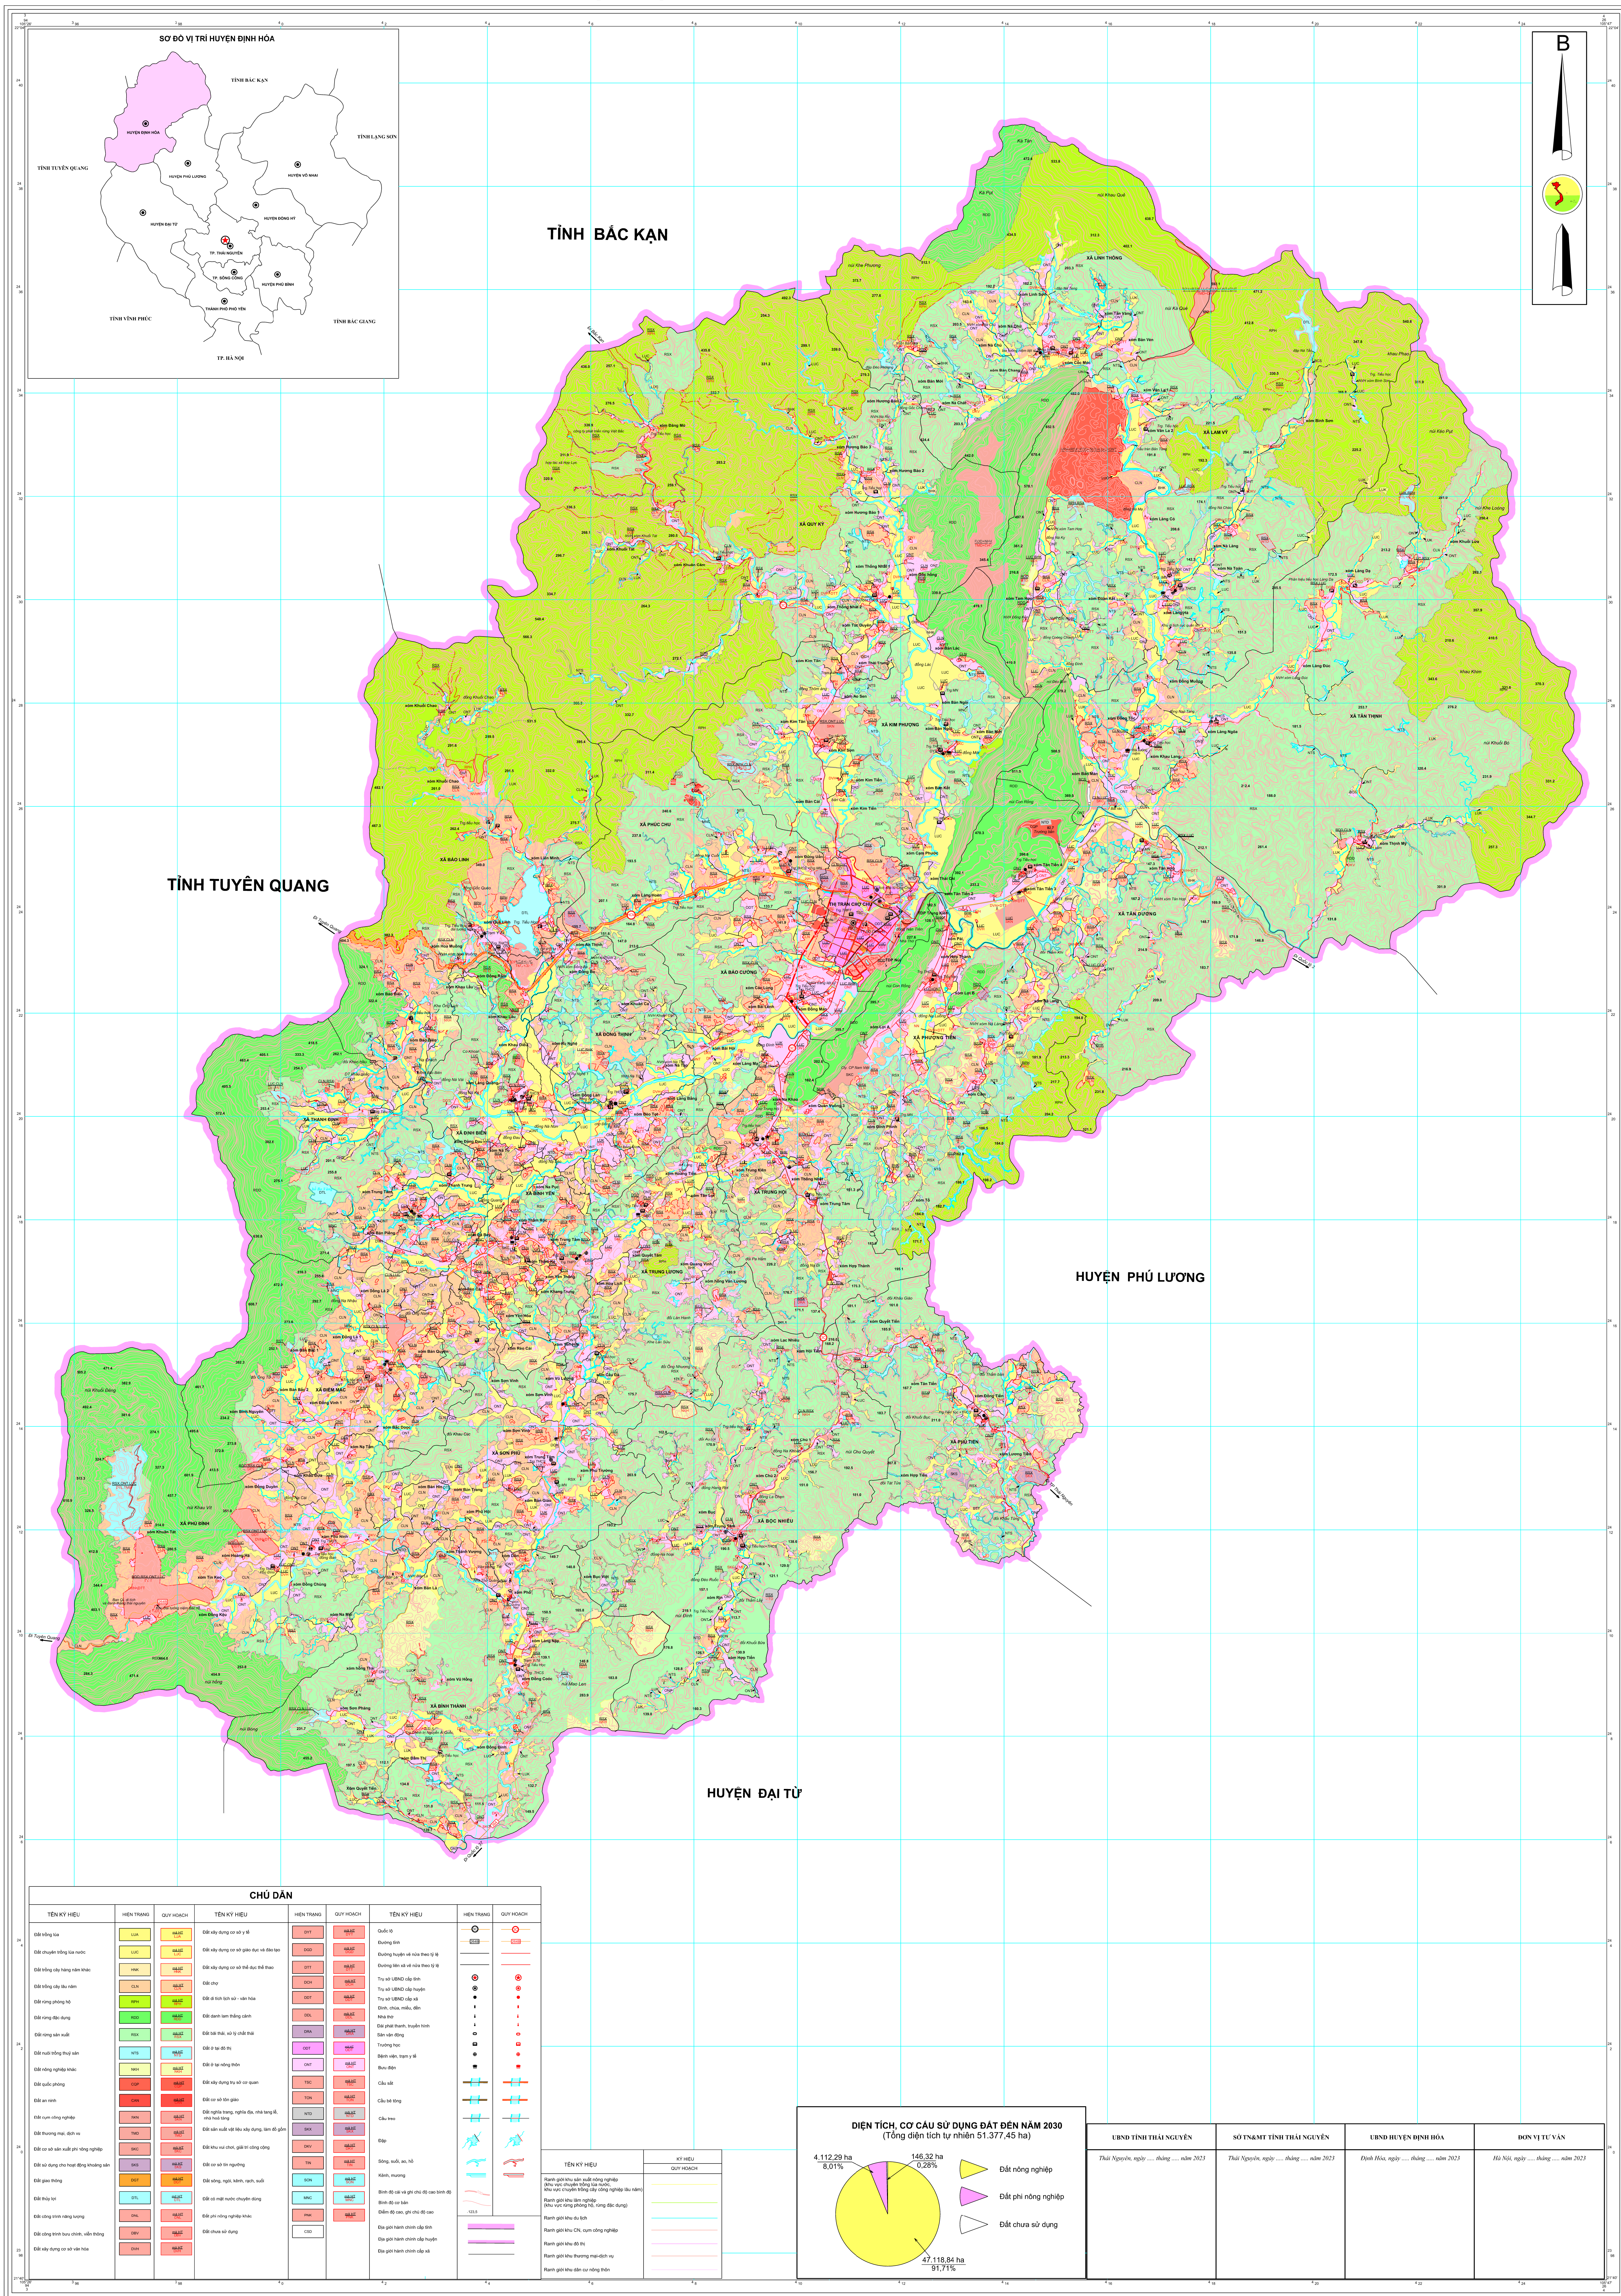

BẢN ĐỒ ĐIỀU CHỈNH QUY HOẠCH SỬ DỤNG ĐẤT THỜI KỲ 2021-2030

HUYỆN ĐỊNH HÓA - TỈNH THÁI NGUYÊN

TỈNH TUYÊN QUANG

TỈNH BẮC KẠN

HUYỆN PHÚ LƯƠNG

HUYỆN ĐẠI TỪ

CHỮ DẪN					
TÊN KÝ HIỆU	HIỆN TRẠNG	QUY HOẠCH	TÊN KÝ HIỆU	HIỆN TRẠNG	QUY HOẠCH
Đất rừng sản xuất	100	100	Đất xây dựng cơ sở hạ tầng	101	101
Đất rừng đặc dụng	102	102	Đất xây dựng cơ sở hạ tầng nông thôn	102	102
Đất rừng phòng hộ	103	103	Đất ở nông thôn	103	103
Đất rừng bảo vệ	104	104	Đất ở nông thôn - ven biển	104	104
Đất nông nghiệp	105	105	Đất sản xuất nông nghiệp	105	105
Đất nông nghiệp khác	106	106	Đất sản xuất nông nghiệp khác	106	106
Đất phi nông nghiệp	107	107	Đất sản xuất công nghiệp	107	107
Đất phi nông nghiệp khác	108	108	Đất sản xuất công nghiệp khác	108	108
Đất phi nông nghiệp khác	109	109	Đất sản xuất công nghiệp khác	109	109
Đất phi nông nghiệp khác	110	110	Đất sản xuất công nghiệp khác	110	110
Đất phi nông nghiệp khác	111	111	Đất sản xuất công nghiệp khác	111	111
Đất phi nông nghiệp khác	112	112	Đất sản xuất công nghiệp khác	112	112
Đất phi nông nghiệp khác	113	113	Đất sản xuất công nghiệp khác	113	113
Đất phi nông nghiệp khác	114	114	Đất sản xuất công nghiệp khác	114	114
Đất phi nông nghiệp khác	115	115	Đất sản xuất công nghiệp khác	115	115
Đất phi nông nghiệp khác	116	116	Đất sản xuất công nghiệp khác	116	116
Đất phi nông nghiệp khác	117	117	Đất sản xuất công nghiệp khác	117	117
Đất phi nông nghiệp khác	118	118	Đất sản xuất công nghiệp khác	118	118
Đất phi nông nghiệp khác	119	119	Đất sản xuất công nghiệp khác	119	119
Đất phi nông nghiệp khác	120	120	Đất sản xuất công nghiệp khác	120	120

UBND TỈNH THÁI NGUYÊN	SỞ TÊNMT TỈNH THÁI NGUYÊN	UBND HUYỆN ĐỊNH HÓA	ĐƠN VỊ TƯ VẤN
Thái Nguyên, ngày ... tháng ... năm 2023	Thái Nguyên, ngày ... tháng ... năm 2023	Định Hóa, ngày ... tháng ... năm 2023	Hà Nội, ngày ... tháng ... năm 2023

TỶ LỆ 1 : 25 000

ĐƠN VỊ TƯ VẤN
Công ty cổ phần tập đoàn Đất Việt